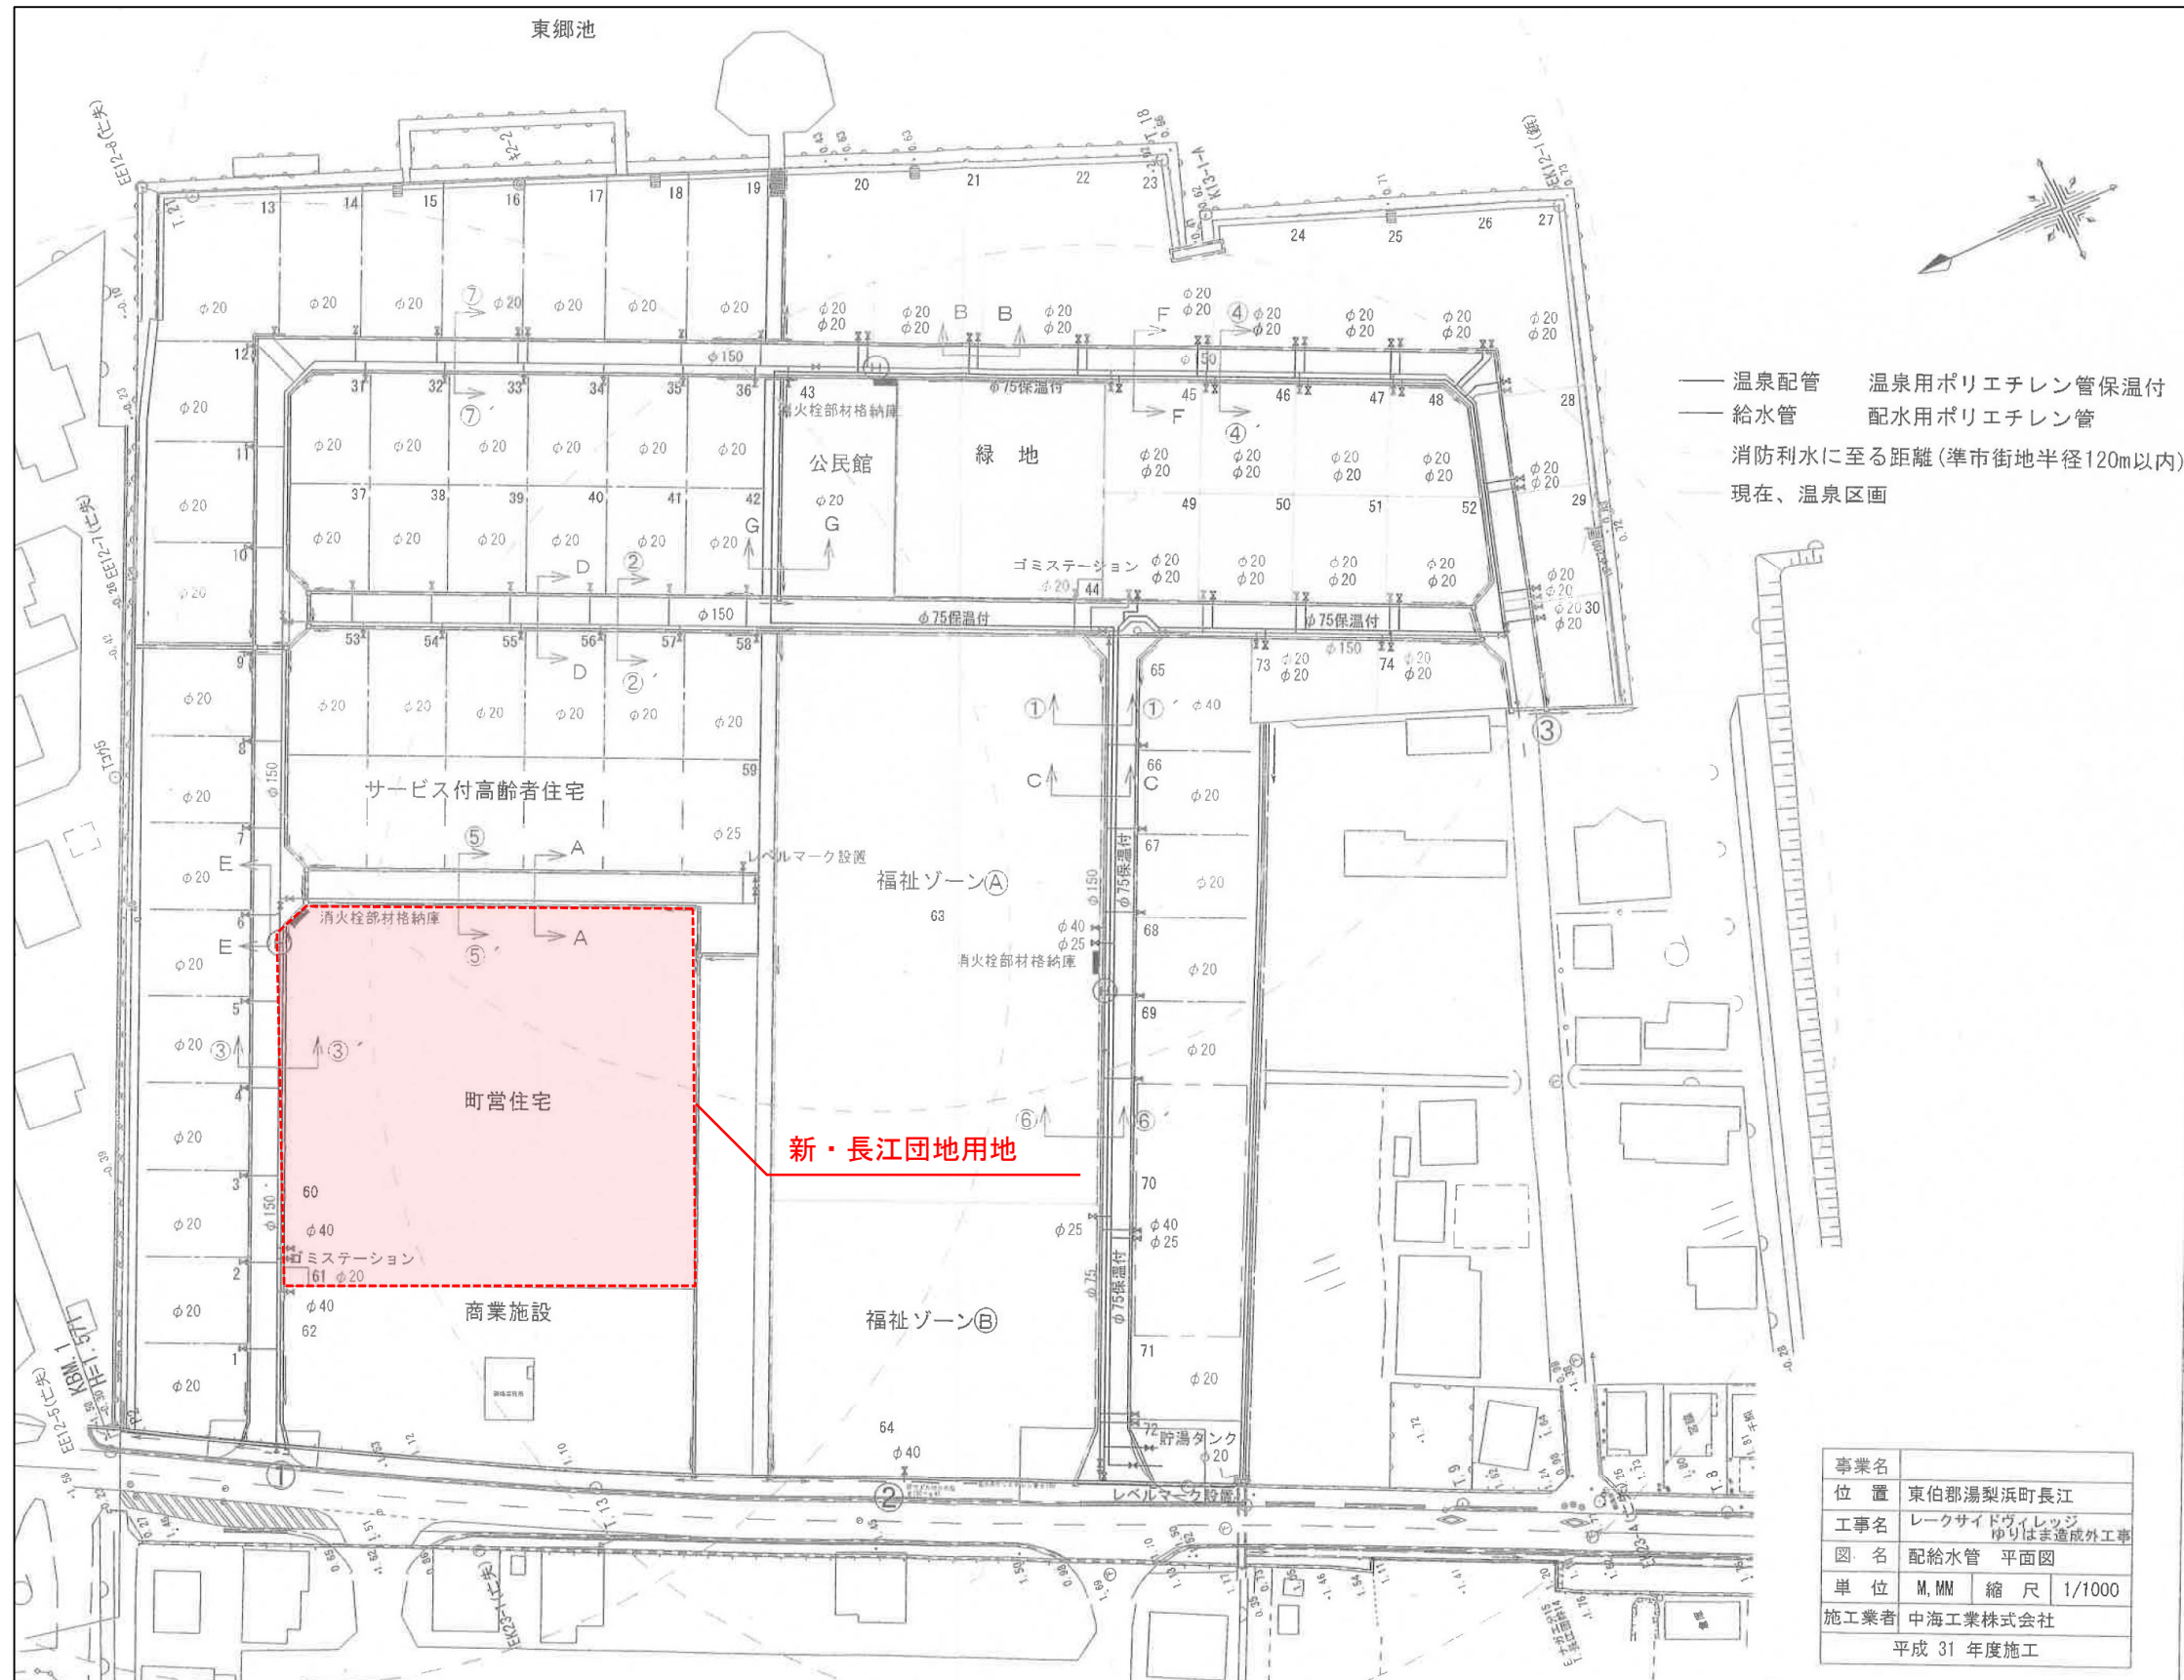

別添資料⑤：上水道整備状況図

■新・長江団地用地

■上町団地用地