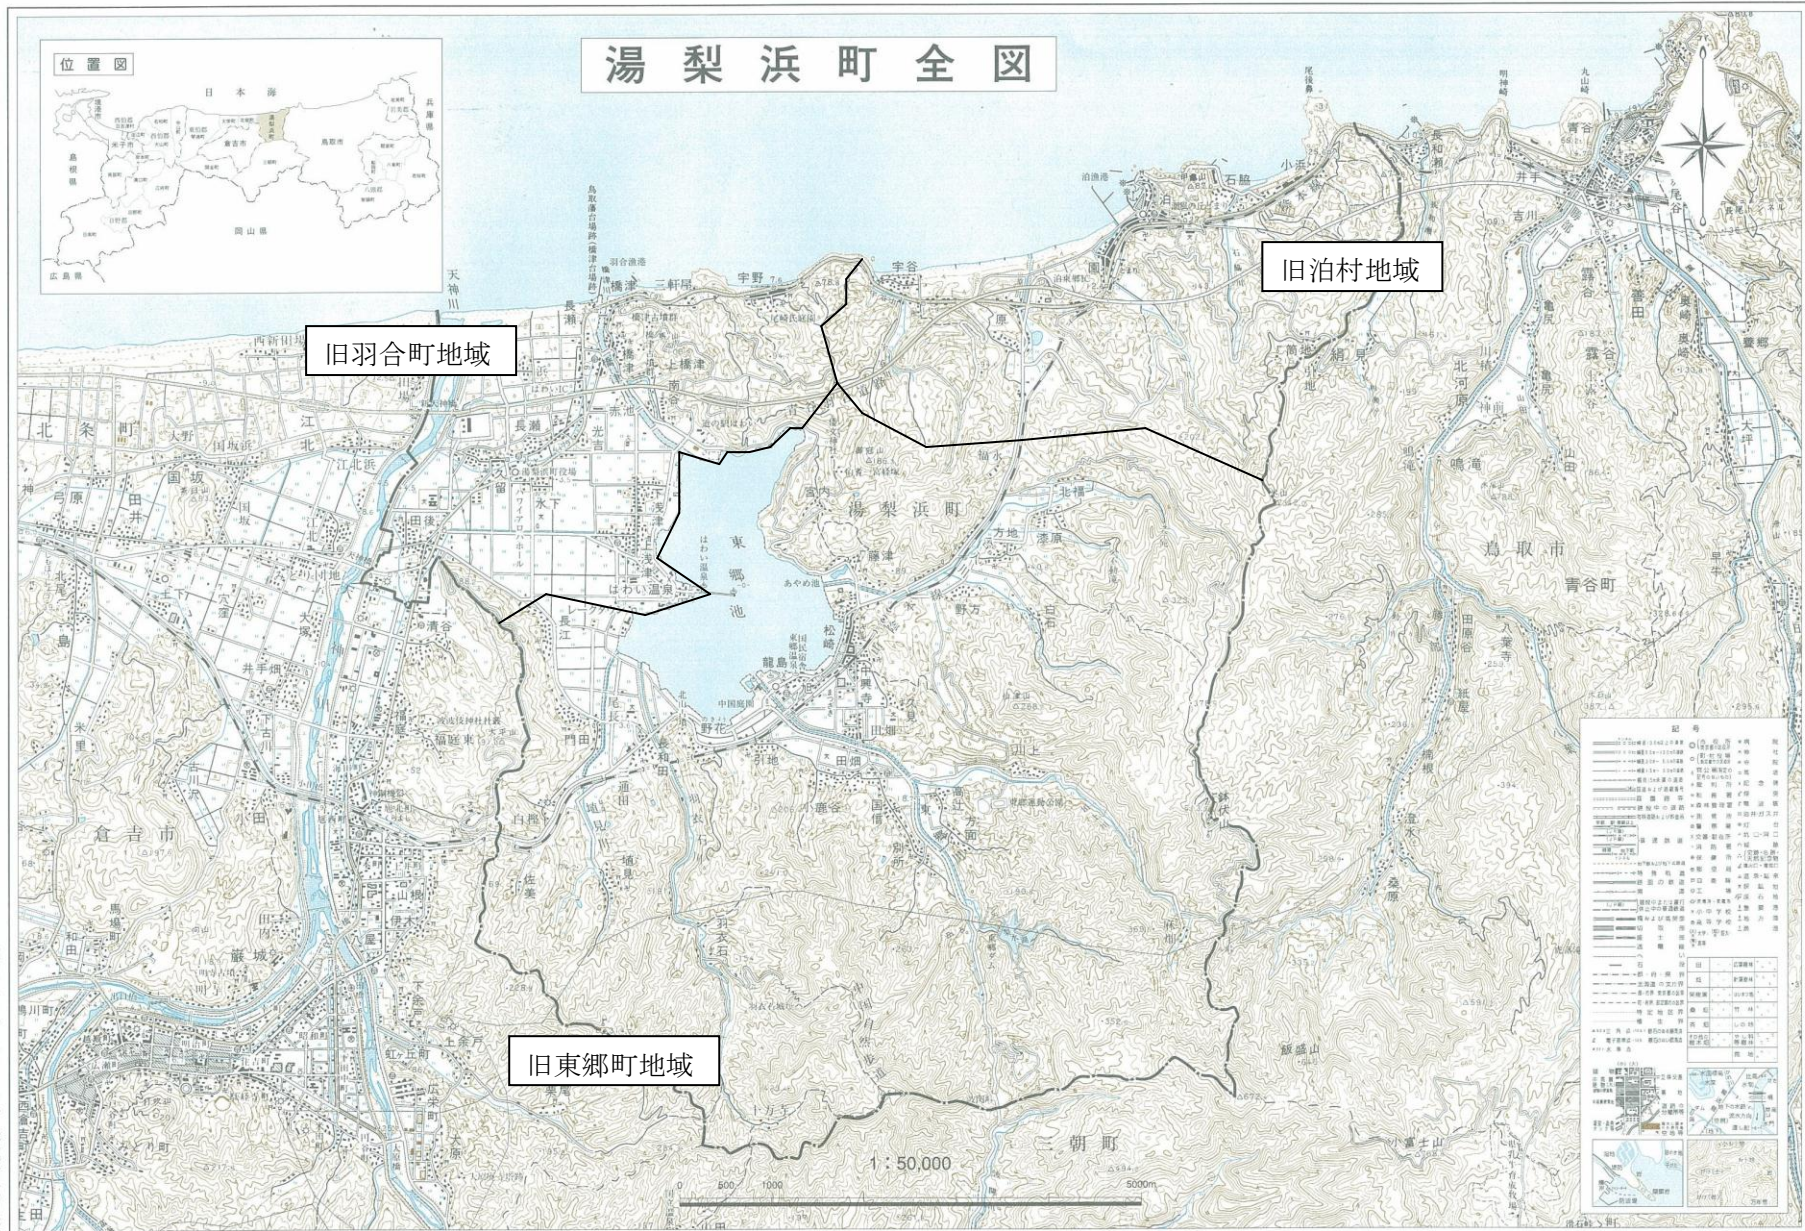

平成十六年十月印刷

湯梨浜町

〔この地図は、国土地理院長の承認を得て、同院発行の5万分1数値地図を複製したものである。(承認番号 平16 中複 第105号)〕

写測エンジニアリング株式会社調整