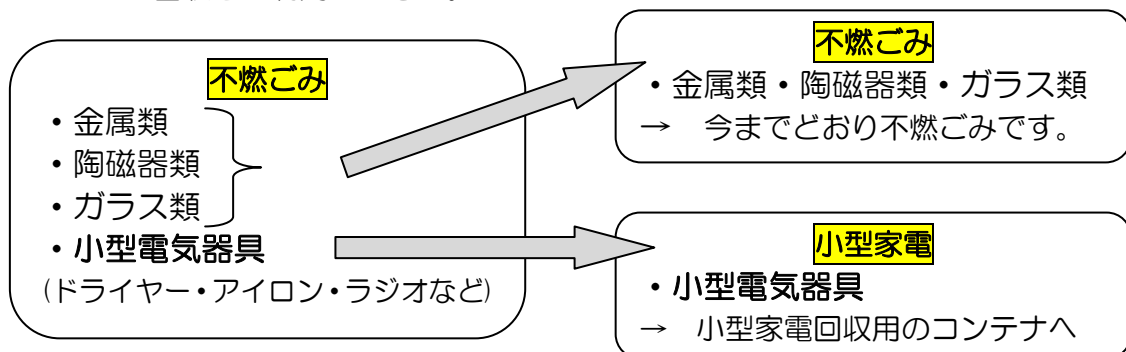

### ① ボックス回収

公共施設や電器店に設置された回収ボックスを利用する方法。回収ボックスの投入口（縦 20 cm×横 40 cm）に入る小型家電を持参し、回収ボックスに投入します。

●回収ボックスの設置場所（町内6カ所）

- ・湯梨浜町役場
- ・役場泊支所
- ・役場東郷支所
- ・亀崎電器店（上浅津）
- ・パナックだいでん（田後）
- ・はまべ電器（石脇）

### ② ステーション回収 平成27年4月～

町内の各ごみステーションで回収する方法。今まで「不燃ごみ」として出していた「小型家電」を資源として回収します。「不燃ごみ」と「小型家電」を別々の回収コンテナに分別して出してください。なお、個人情報を含むものは、ステーション回収を行いませんので、個人の責任で個人情報を消去し、ボックス回収またはメーカーの回収をご利用ください。