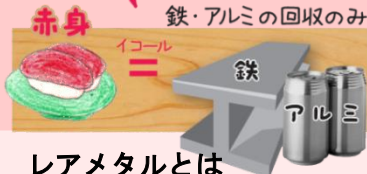

### 有害物質管理

認定された事業者が、適切なリサイクル、有害物質等の管理を実施

従来のリサイクル

もったいない!

鉄・アルミの回収のみ

小型家電リサイクル

有効活用  
たいぶんよくできました

赤身 中トロ 大トロ

レアメタルとは

ニッケル、チタン、タングステン、リチウムなどの金属のこと。流通量が少なく、希少性が高い。先端産業に用いられている。

小型家電