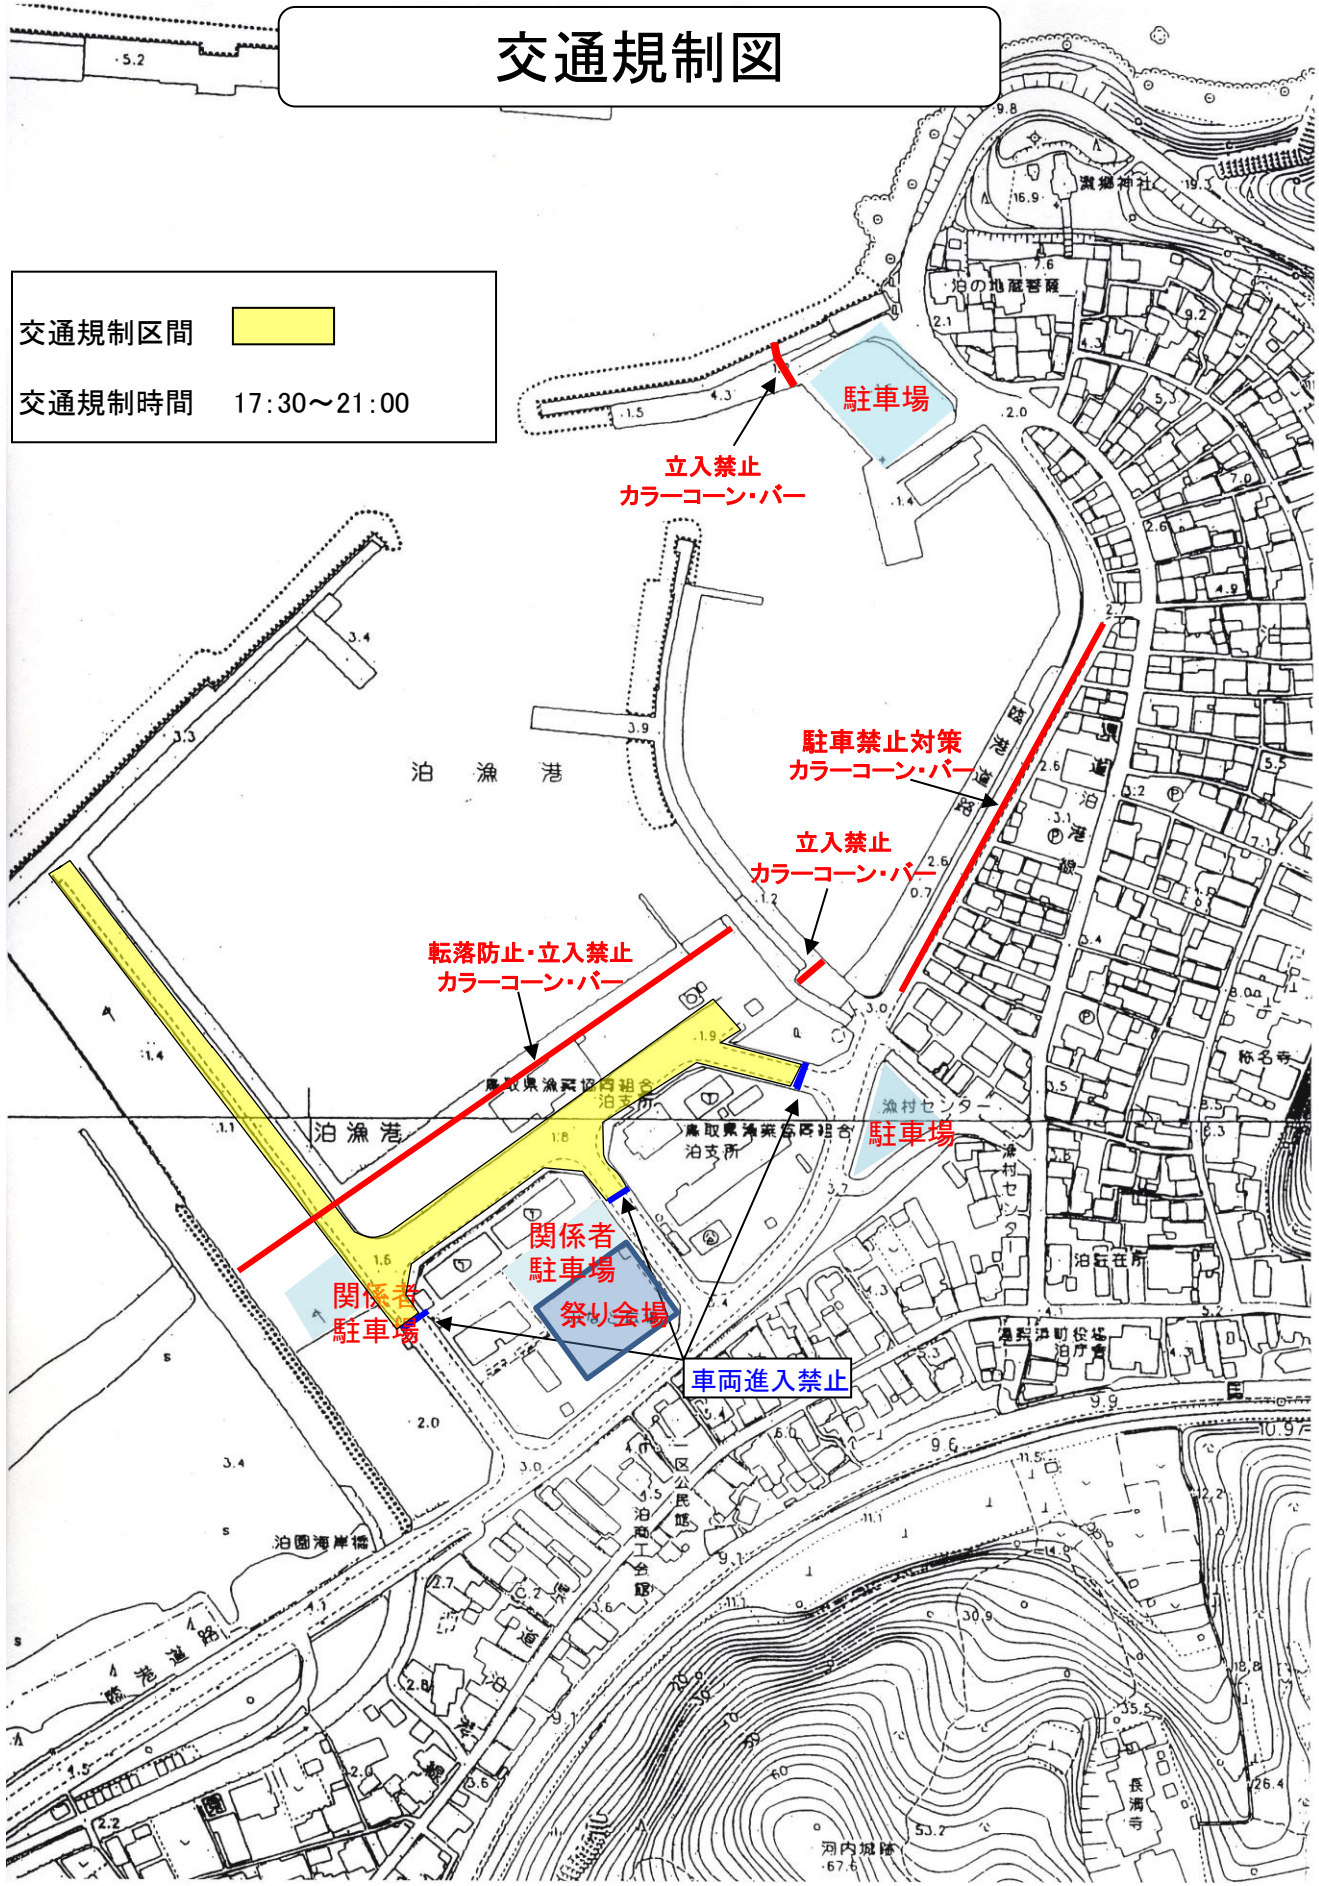

交通規制図

交通規制区間

交通規制時間 17:30~21:00

泊漁港

立入禁止
カラーコーン・パー

駐車禁止対策
カラーコーン・パー

立入禁止
カラーコーン・パー

転落防止・立入禁止
カラーコーン・パー

泊漁港

駐車場

関係者
駐車場

関係者
祭り会場

車両進入禁止

泊園海岸

河内城跡

長瀬寺