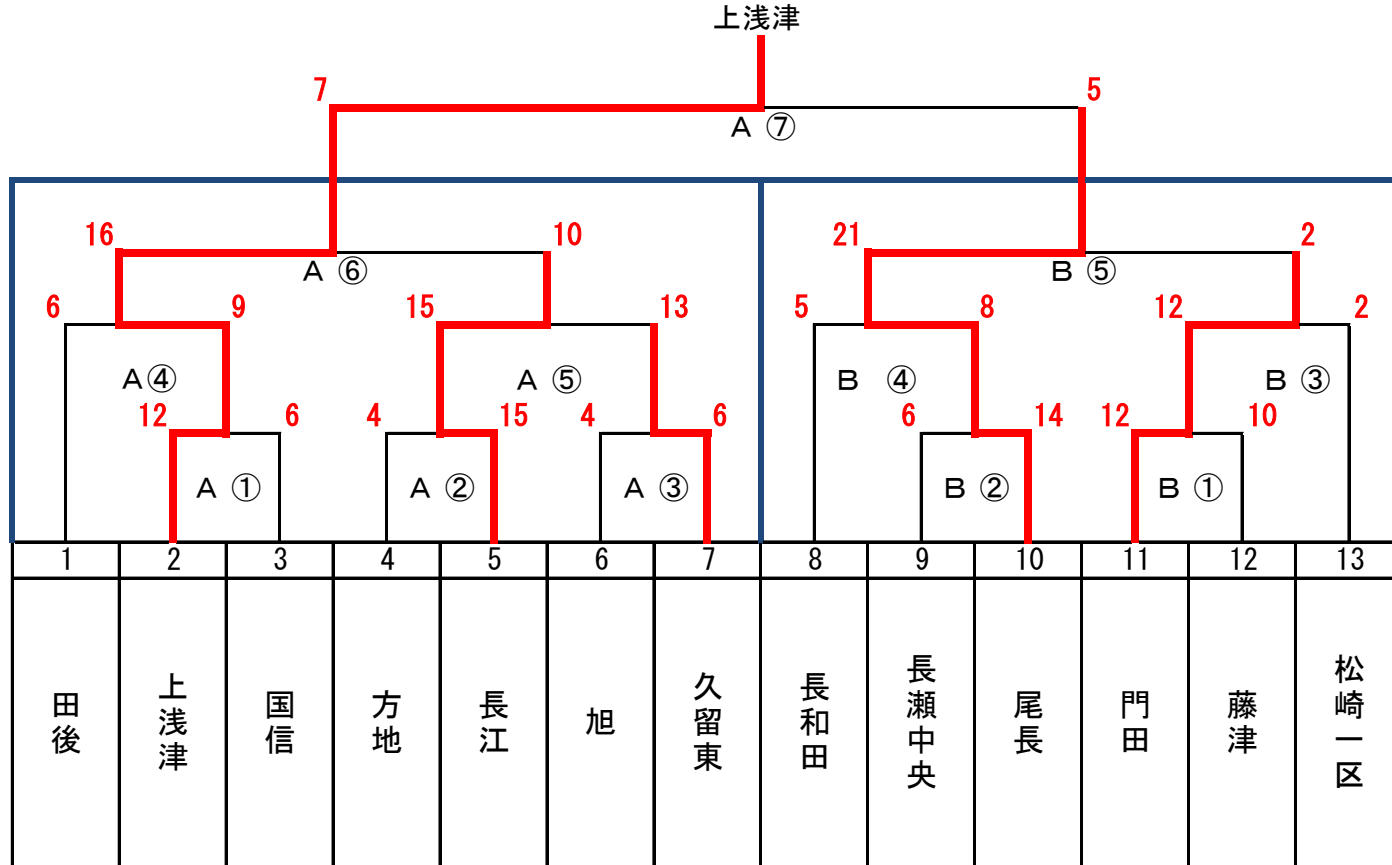

第22回湯梨浜町民ソフトボール大会 組み合わせ表 13チーム

※試合会場
A 東郷小学校グラウンドA

順位
優勝：上浅津
準優勝：尾長
第3位：長江
第3位：門田

※試合開始時間
① 8 : 30
② 9 : 20
③ 10 : 10
④ 11 : 00
⑤ 11 : 50
⑥ 12 : 40
⑦ 13 : 30

A①：4・5から3名ずつ
B①：9・10から3名ずつ
②以降は前の試合の負けチームから6名
A⑦はA⑥の負けチームから6名
B会場の後片付けとグラウンド整備は、B⑤の負けチームで行う。
A会場の後片付けとグラウンド整備は、閉会式終了後に両チームで行う。