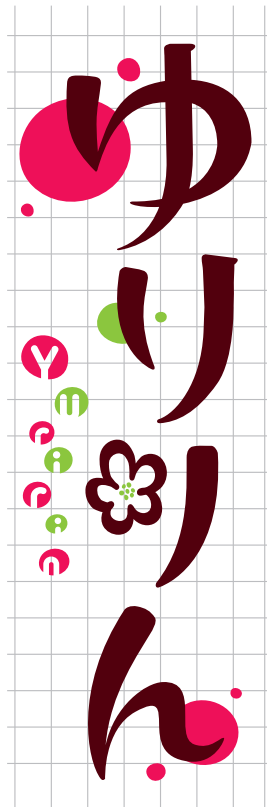

湯梨浜町
天女
キャラクター

ゆりりん

デザインマニュアル

UPDATE!

ver2.0
2020.3.

NEWデザインを追加!

17 卓球

18 サーフィン

DIC 90 / C 50% M 0% Y 100% K 0%

🌸 梨の花(やく)

DIC 84 / C 0% M 50% Y 100% K 0%

🌸 梨の花(中央シャドウ)

DIC 12 / C 20% M 0% Y 60% K 0%

🌸 頬(赤み)

DIC 4 / C 0% M 30% Y 20% K 0%

🌸 羽衣

C 0% M 0% Y 0% K 35%

🌸 梨の花 (やく)

C 0% M 0% Y 0% K 50%

🌸 頬 (赤み)

C 0% M 0% Y 0% K 20%

🌸 羽衣

C 0% M 0% Y 0% K 0%

● 4色カラー / 藍色 (Cyan)、深紅色 (Magenta)、黄色 (Yellow)、黒 (Black) の配合比率により、色を指定する。

✿ キャラクターロゴデザイン / カラー・モノクロ

✿ ヨコ組 / カラー

✿ ヨコ組 / モノクロ

✿ タテ組 / カラー

✿ タテ組 / モノクロ

🌸 キャラクターロゴデザイン指定色／カラー・モノクロ

🌸 ヨコ組／カラー ※タテ組も同様

🌸 レッドカラー