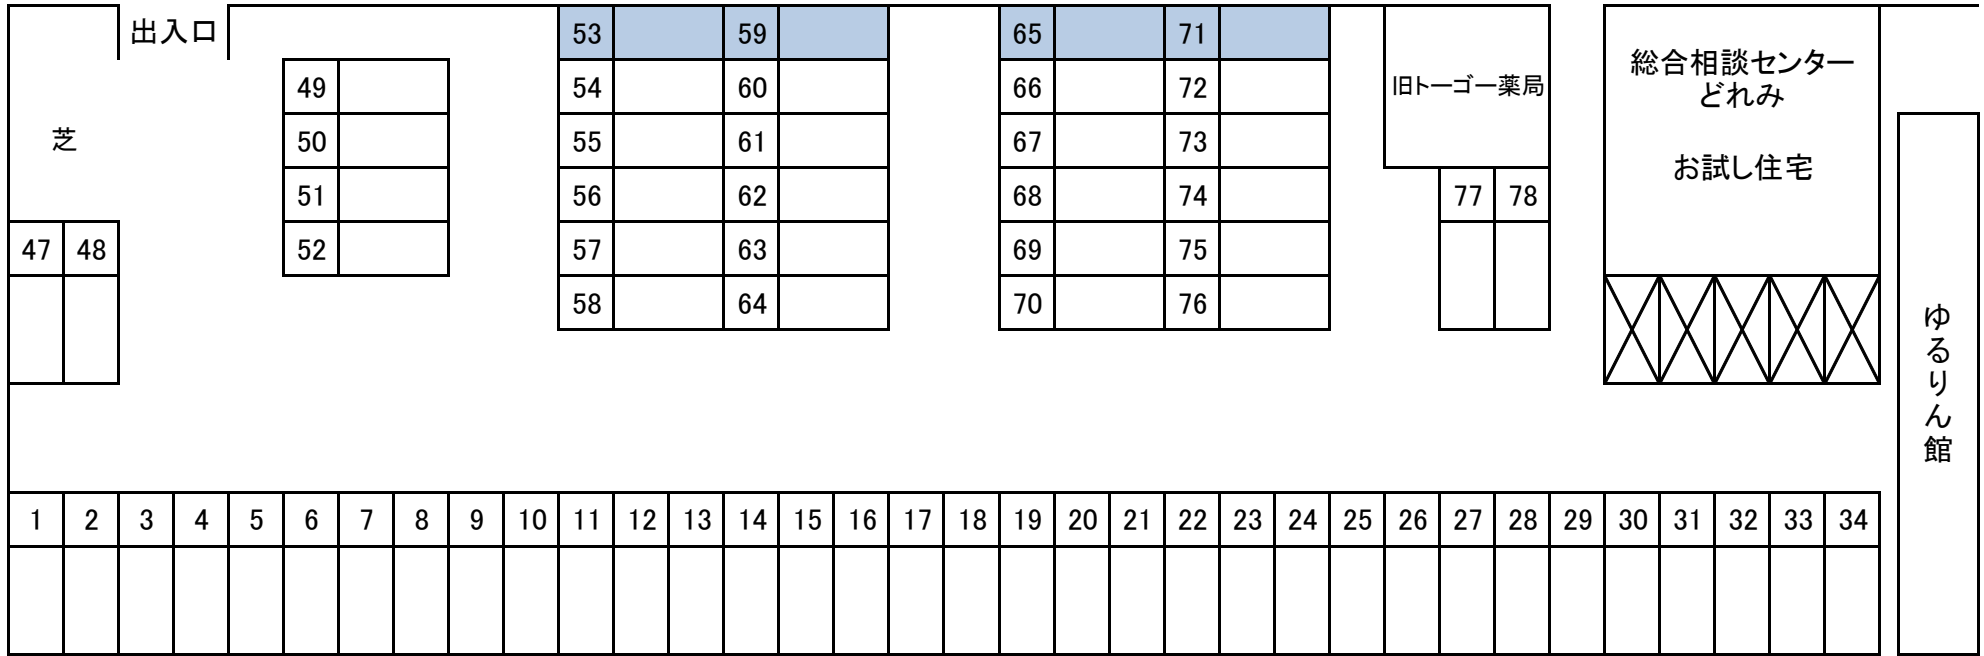

松崎駅前駐車場

よろず土産店

長尾土産店

【条件付き区画】 No.53、59、65、71

積雪時には雪の捨て場所となります

松崎駅