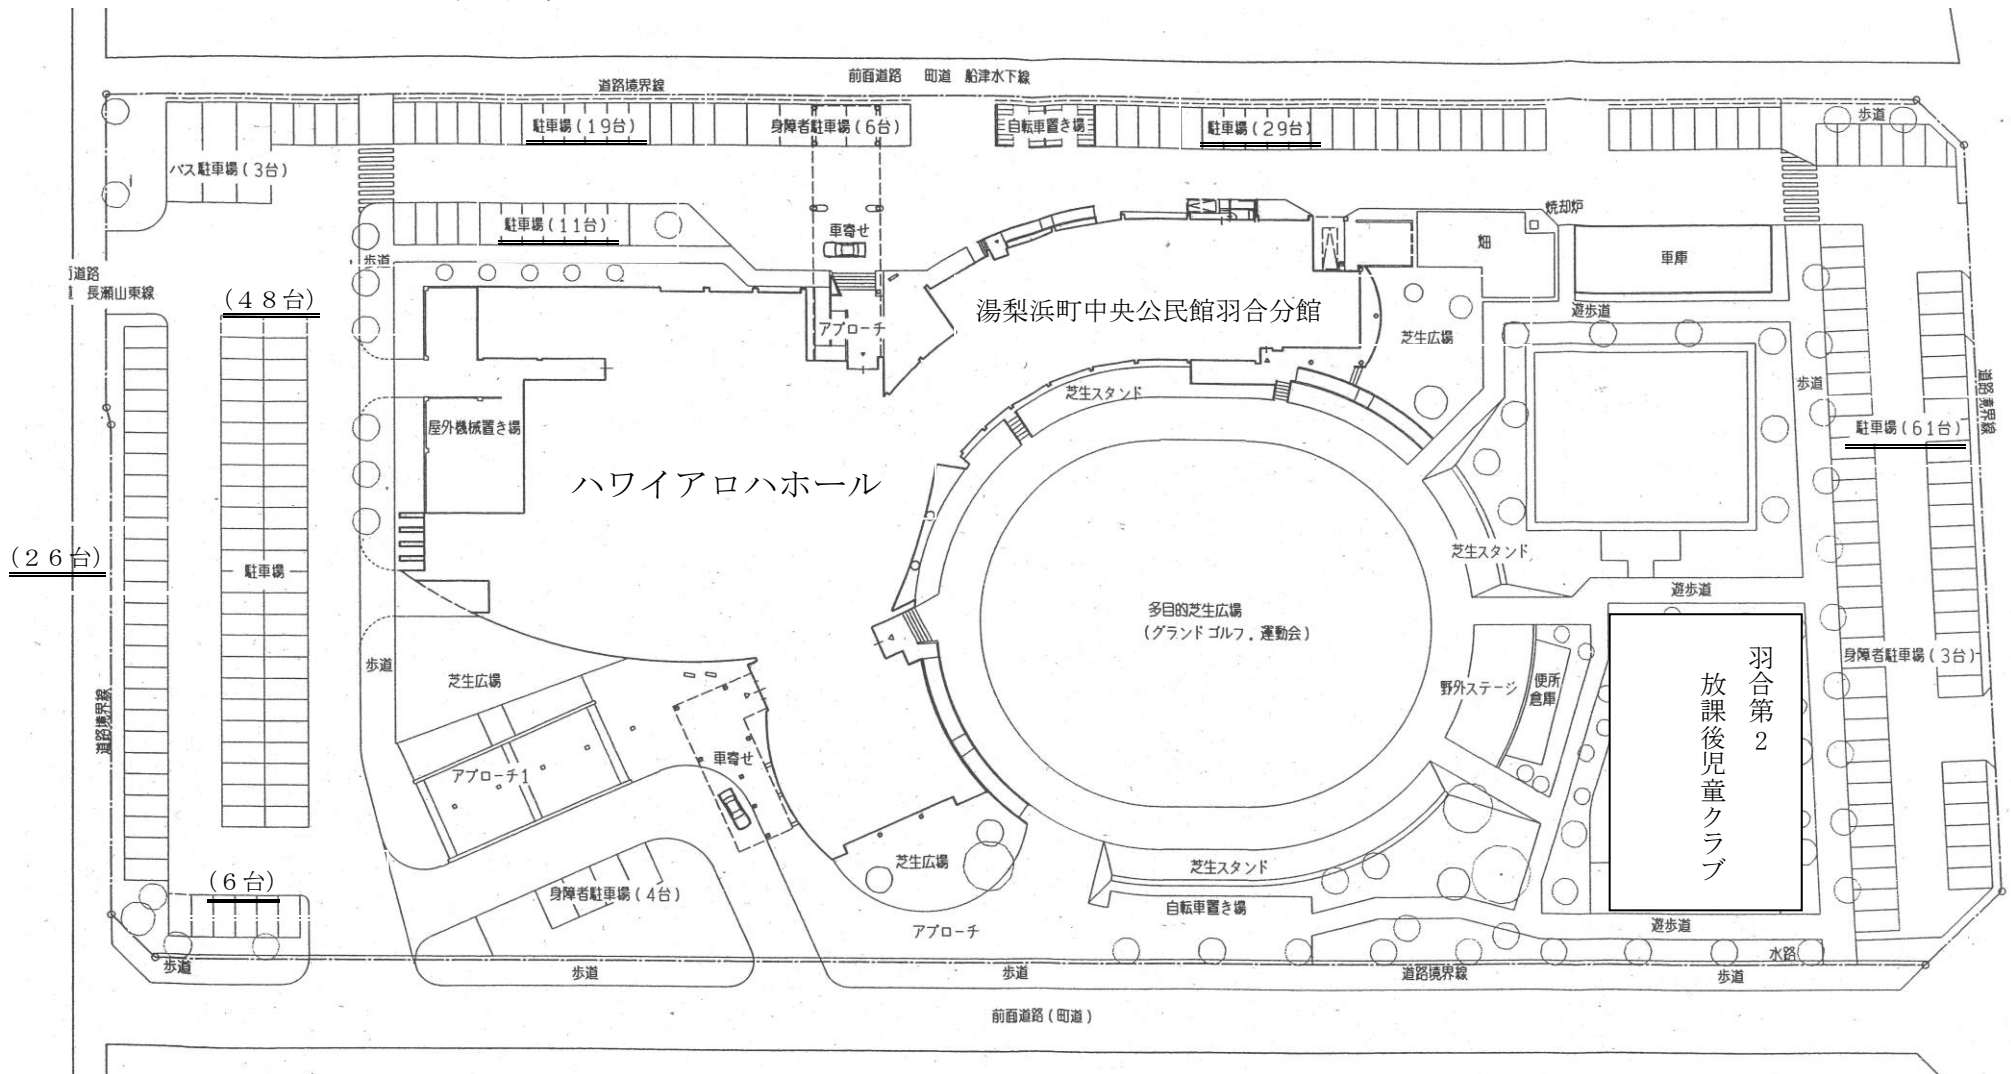

# ハワイアロハホール駐車場

駐車場 : 200台  
 身障者駐車場 : 13台