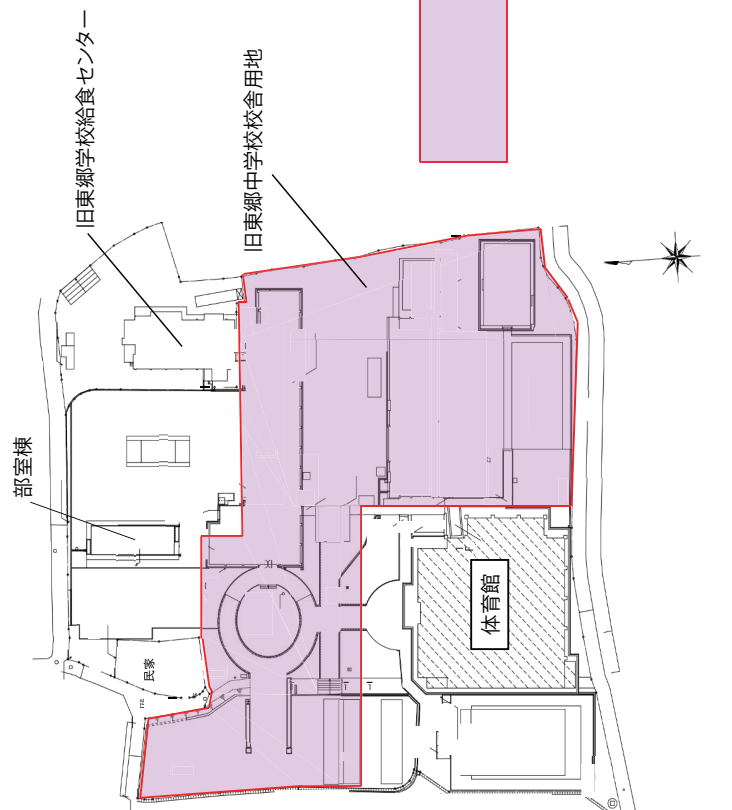

消火栓
東郷運動場西駐車場
東郷運動場
旧東郷中学校グラウンド

約220m

約240m

募集対象範囲