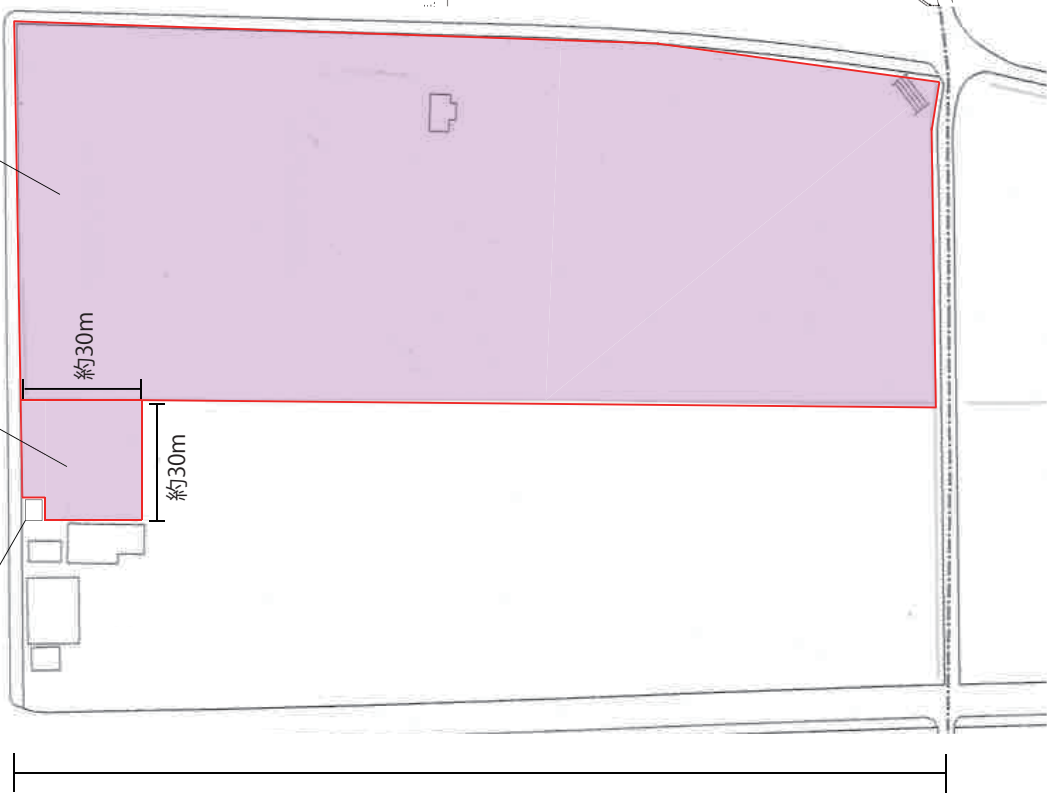

消火栓
東郷運動場西駐車場
東郷運動場
旧東郷中学校グラウンド

約220m

約240m

募集対象範囲