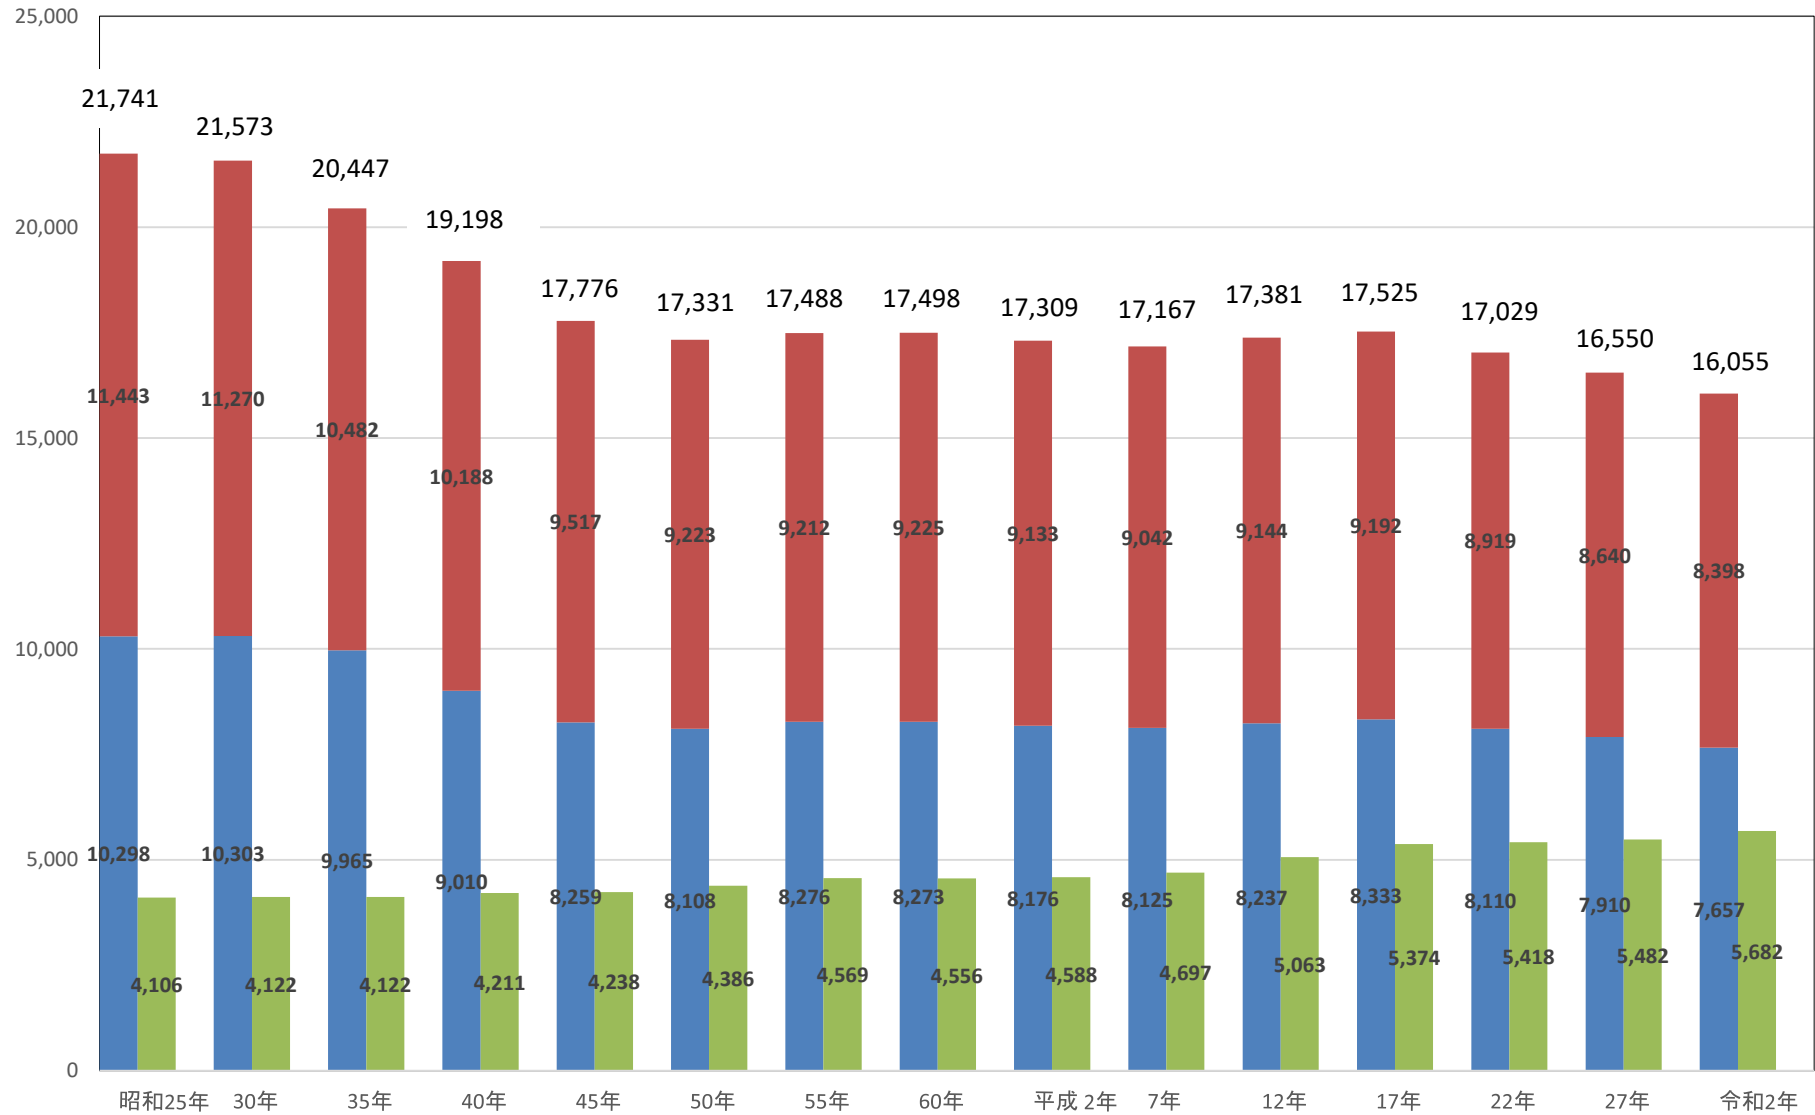

湯梨浜町の人口・世帯数の推移

■ 男 ■ 女 ■ 世帯数
