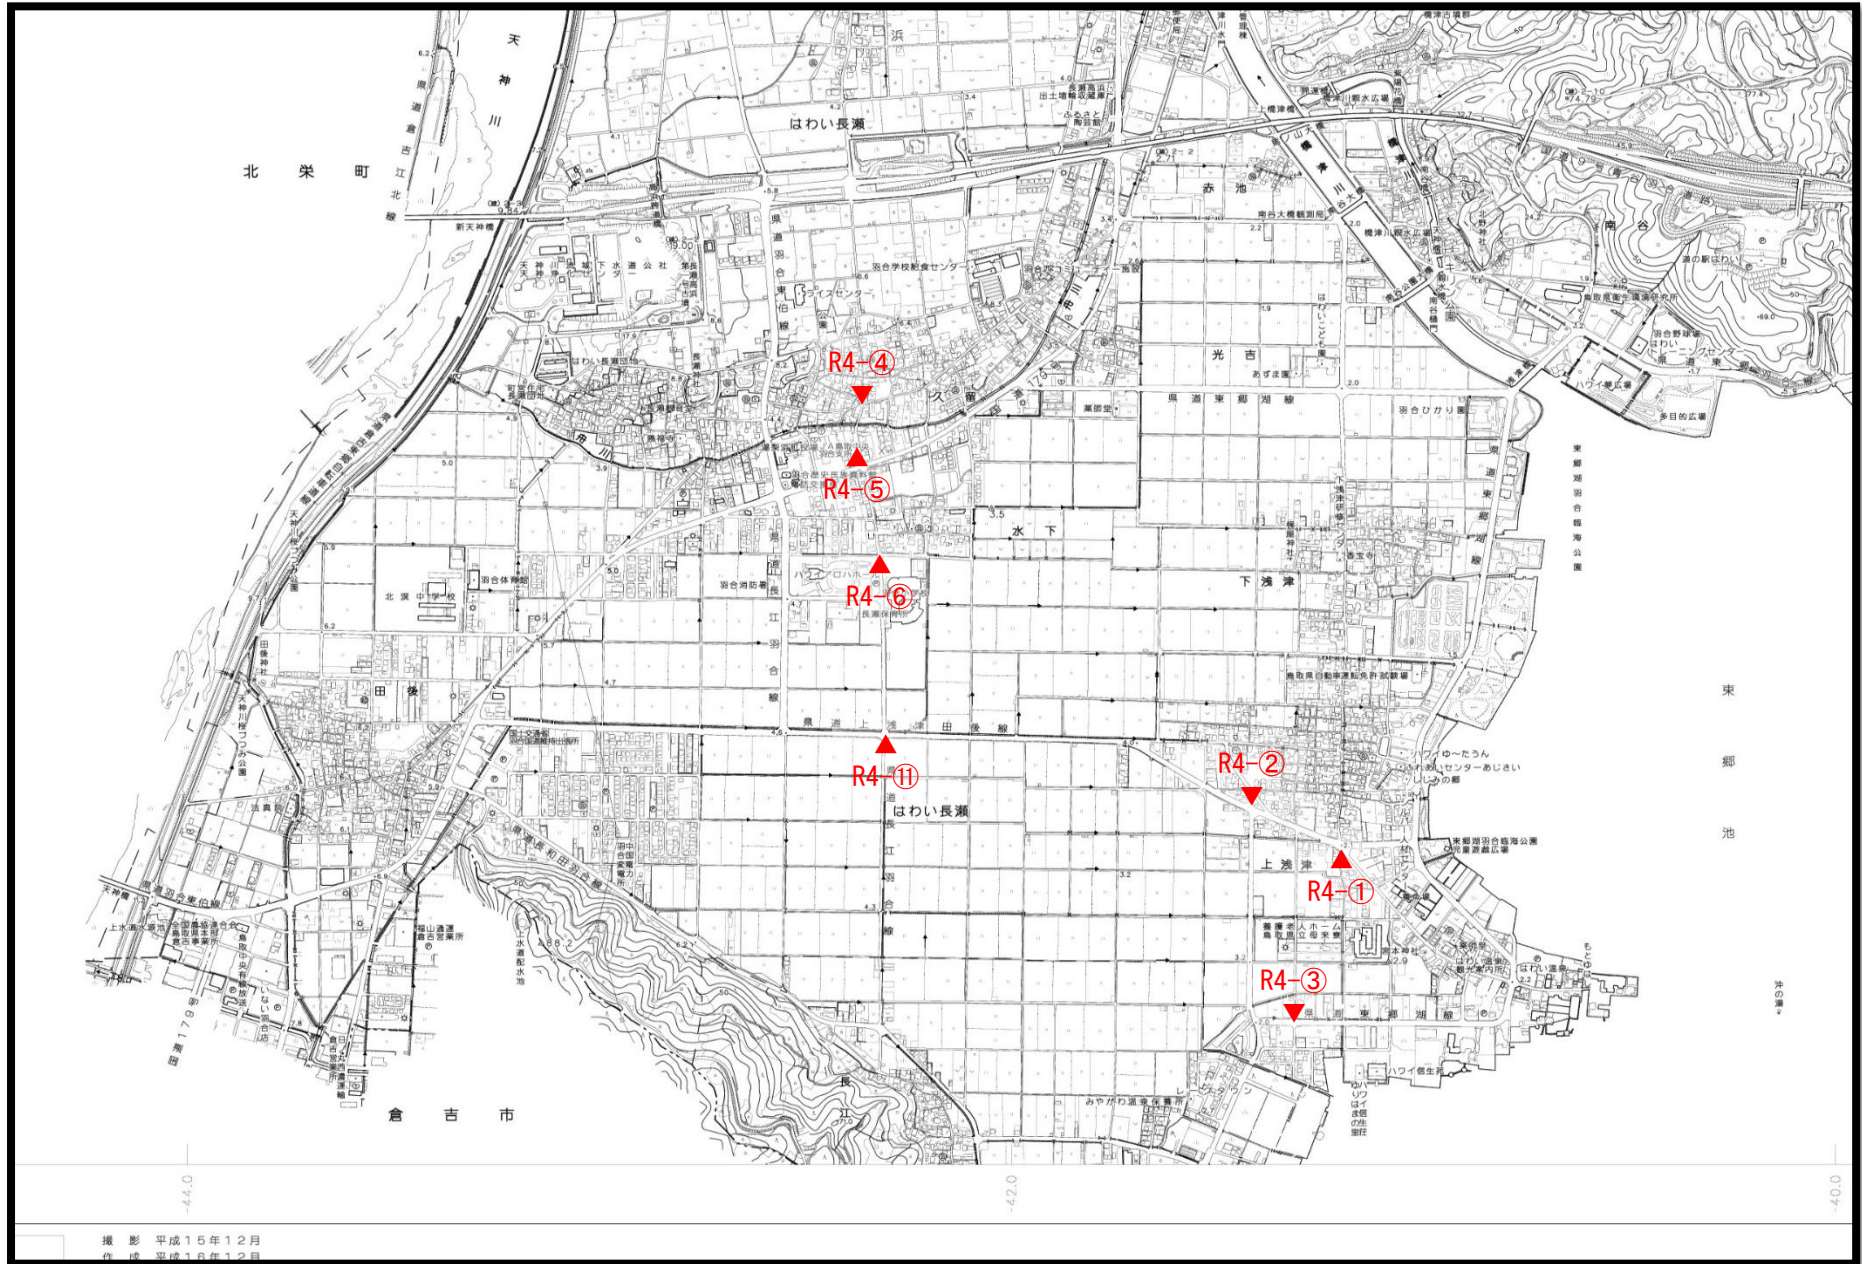

羽合小学校・湯梨浜中学校通学路対策箇所図

別添2

泊小学校通学路対策箇所図

別添2

東郷小学校・湯梨浜中学校通学路対策箇所図

別添2