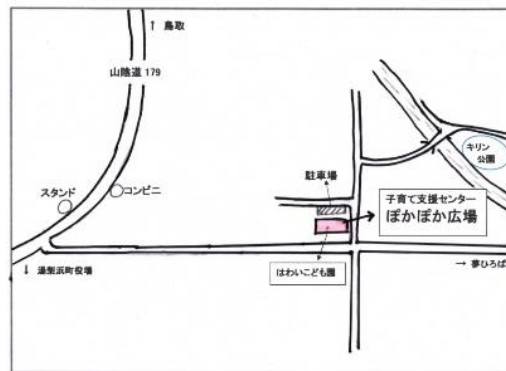

はわいこども園 子育て支援センター《はわいぽかぽか広場》

毎週 月～金曜日 時間 9:30～12:00

月～金曜日 時間 13:00～15:00
(静かな遊び・子育て相談)

第3土曜日 時間 9:30～12:00

場所 はわいこども園内

羽衣会館 (イベントのときに利用します)

泊地域 子育て支援センター《とまりサンサン広場》

毎月 2回 火曜日 時間 9:30～12:00

場所 わかばこども園(湯梨浜町宇谷)

あさひこども園(湯梨浜町泊)

東郷地域 子育て支援センター《とうごうすまいる広場》

毎週 月・水曜日 時間 9:30～12:00

場所 花見コミュニティ施設(旧花見小学校)

※玄関から入って一番奥が
すまいる広場の部屋です
※7月・8月は会場変更あり

支援センターの約束

支援センターは、年齢の異なる多数のお子様遊ぶ場所です。どなたにも気持ちよく利用していただくため、以下の事項にご協力をお願いします。

- ・お子様の行動は、付き添いの方が責任をもって見守りましょう。
- ・昼食、昼寝はお家に帰ってしましましょう。
- ・おもちゃ、絵本など使ったものは元の場所に返しましょう。
- ・お子様の体調がすぐれない時は、お家で十分休養しましょう。

代表：はわいこども園子育て支援センター

『ぽかぽか広場』

【場所】湯梨浜町光吉 107-1

はわいこども園内

【電話】080-2923-0687