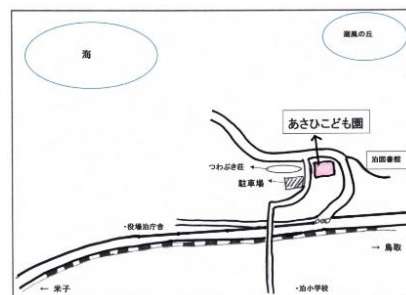

はわいこども園 子育て支援センター《はわいぽかぽか広場》

毎週 月～金曜日 時間 9:30～12:00

月～金曜日 時間 13:00～15:00
(静かな遊び・子育て相談)

第3土曜日 時間 9:30～12:00

場所 はわいこども園内

羽衣会館 (イベントのときに利用します)

泊地域 子育て支援センター《とまりサンサン広場》

毎月 2回 火曜日 時間 9:30～12:00

場所 わかばこども園(湯梨浜町宇谷)

あさひこども園(湯梨浜町泊)

東郷地域 子育て支援センター《とうごうすまいる広場》

毎週 月・水曜日 時間 9:30～12:00

場所 花見コミュニティ施設(旧花見小学校)

※玄関から入って一番奥が
すまいる広場の部屋です
※7月・8月は会場変更あり

支援センターの約束

支援センターは、年齢の異なる多数のお子様遊ぶ場所です。どなたにも気持ちよく利用していただくため、以下の事項にご協力をお願いします。

- ・お子様の行動は、付き添いの方が責任をもって見守りましょう。
- ・昼食、昼寝はお家に帰ってしましましょう。
- ・おもちゃ、絵本など使ったものは元の場所に返しましょう。
- ・お子様の体調がすぐれない時は、お家で十分休養しましょう。

代表：はわいこども園子育て支援センター

『ぽかぽか広場』

【場所】湯梨浜町光吉 107-1

はわいこども園内

【電話】080-2923-0687