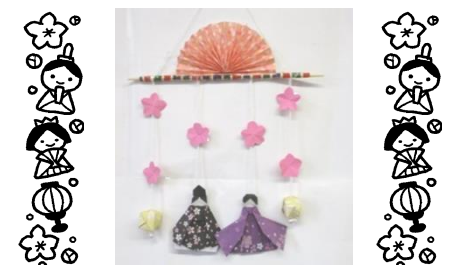

22日(木) キラキラリサイクル
場所：とうごうすまいる広場
時間：10:00～

☆今年度最後のキラキラリサイクルです。お家に眠っているリサイクル品がありましたら、2月16日(金)までに、支援センターをお願いします。

日	月		火		水	木		金	土
	はわい ぽかぽか広場	とうごう すまいる広場	はわい ぽかぽか広場	とまり サンサン広場	はわい ぽかぽか広場	はわい ぽかぽか広場	とうごう すまいる広場	はわい ぽかぽか広場	はわい ぽかぽか広場
						1 好きなおもちゃであそぼう	好きなおもちゃであそぼう	2 (羽衣会館) 節分 豆まきをしよう!	3
4	5 発育測定 (全月齢児対象)	好きなおもちゃで遊ぼう	6 好きなおもちゃで遊ぼう	発育測定 (全月齢児対象)	7 赤ちゃんの日 2ヶ月～12ヶ月児	8 好きなおもちゃで遊ぼう	発育測定 (全月齢児対象)	9 好きなおもちゃで遊ぼう	10
11	振替休日		13 好きなおもちゃで遊ぼう	あさひこども園 オープンデー	14 赤ちゃん広場 (2ヶ月～6ヶ月児対象 発育測定もあります)	15 好きなおもちゃで遊ぼう	製作 雛人形作り	16 図書館のお楽しみ会	17 (文化会館) みんなで遊ぼう
18	19 製作 雛人形作り	好きなおもちゃで遊ぼう	20 (わかばこども園) 合同 アンパンマンとリズム遊び 9:45～		21 赤ちゃんの日 2ヶ月～12ヶ月児 製作 雛人形作り	22 (とうごうすまいる広場) キラキラリサイクル		23 製作 雛人形作り	24
25	26 好きなおもちゃで遊ぼう	好きなおもちゃで遊ぼう	27 誕生会 (合同) 2月生まれのお友達をお祝いしましょう		28 ハイハイ広場 (6ヶ月～12ヶ月児対象 発育測定もあります)	◎大雪により、支援センターをお休みする場合があります。心配な時は支援センターまで、確認の電話をお願いします。