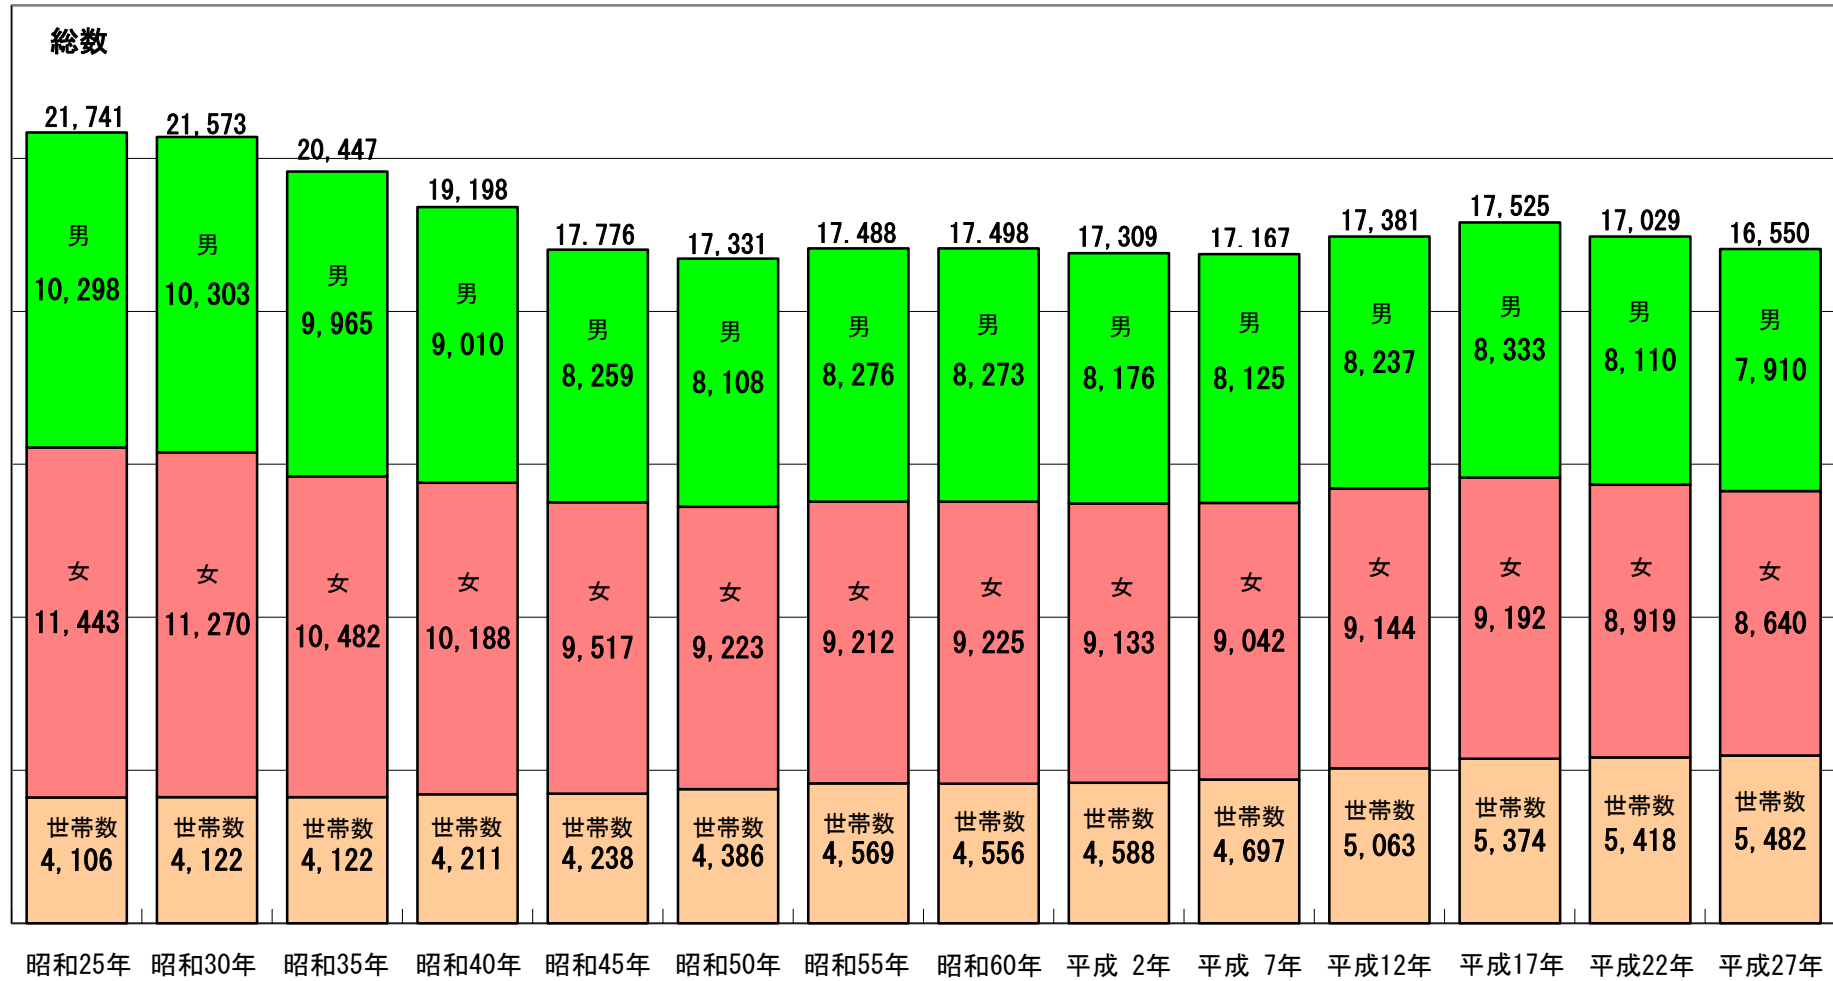

湯梨浜町の人口推移

※ 平成12年度以前の数値は、合併前の町村の合算値によるものです。