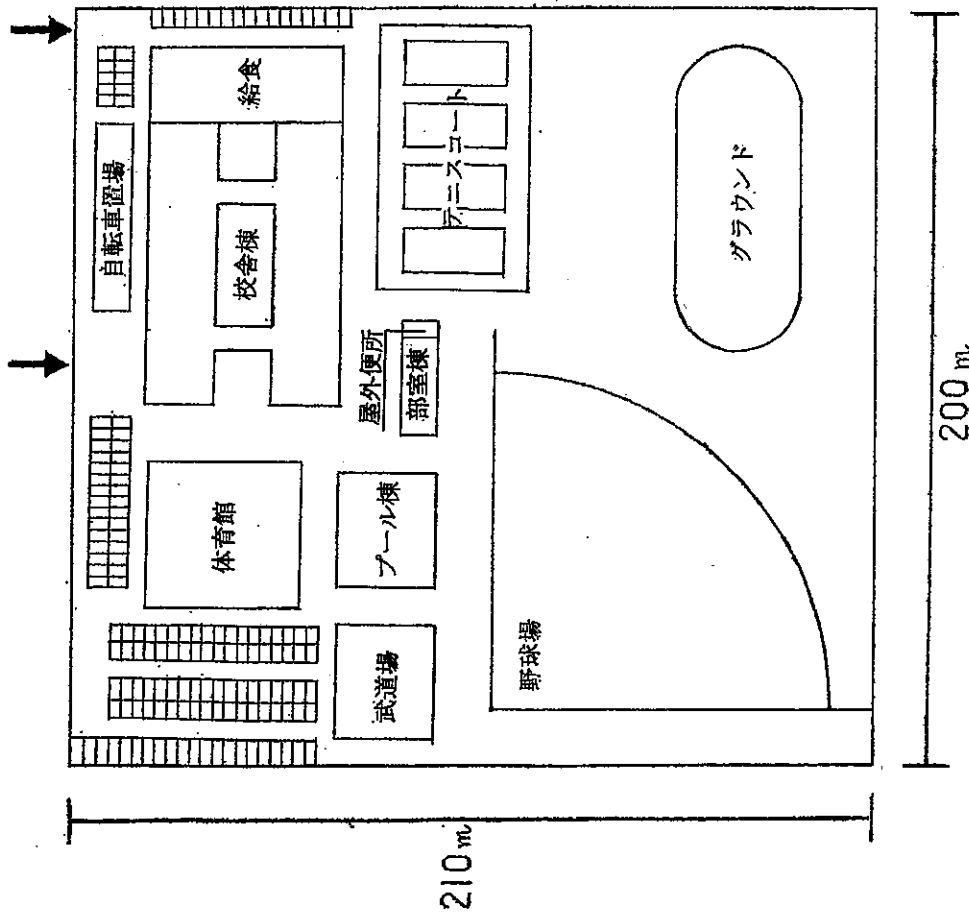

1/200

別表 2

学校各施設面積

区分	面積	施設名	面積	備考
校舎棟 など	12,200 m ²	校舎棟	3,730 m ²	
		体育館	1,476 m ²	
		武道場	1,000 m ²	
		プール棟	696 m ²	25m×10コース
		部室棟	228 m ²	
		屋外便所	48 m ²	
		自転車置場	500 m ²	500台
運動場 など	27,800 m ²	駐車場	4,522 m ²	150台
		グラウンド	15,500 m ²	
		野球場及びソフトボール	10,000 m ²	
		テニスコート	2,300 m ²	4面
給食 センター	2,000 m ²	調理室	1,000 m ²	
		その他	1,000 m ²	
合計	42,000 m ²		42,000 m ²	